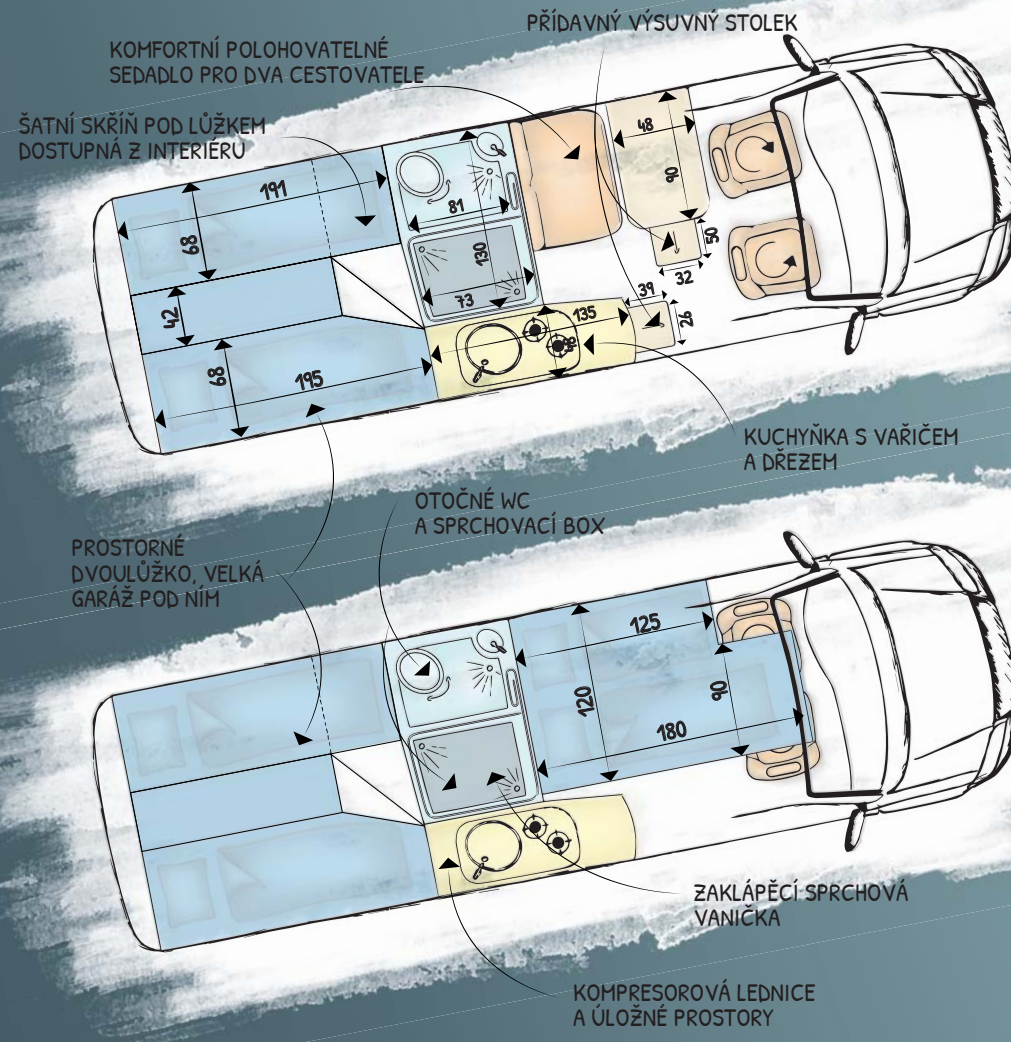

## OBYTNÁ VESTAVBA

- 4 místa k sezení s bezpečnostními pásy
- 4 lůžka (2 dospělá, 2 dětská)
- podélná zadní lůžka 195(191)x68 cm
- přední lůžko rozkládací 180x120 cm
- koupelna 130x81 cm
- vanička 70x70 cm

## SPOTŘEBIČE A ZAŘÍZENÍ

- elektroblok CBE 16A, LCD kontrolní panel
- palubní gelová baterie 100 Ah
- 3x zásuvka 12V
- 3x zásuvka 230V
- LED osvětlení
- chemická toaleta Thetford C200

- přední originální sedadla otočná (řidič, spolujezdec)
- II. řada sedadel FASP 503 Elegant, rozkládací

- šatní skříň na ramínka 50(š)x70(h)x100(v) cm
- kuchyňka 135x48 cm
- stůl 90x48 cm
- přídatný stůl na kuchyňce 26x39 cm
- plynová schránka na 1x10 kg PB

- nádrž na čistou vodu 100 litrů
- nádrž na odpadní vodu 70 litrů
- topení Truma Combi 4 s integrovaným bojlerem
- dvouplotýnkový vařič se dřezem
- kompresorová lednice Waeco CR 65