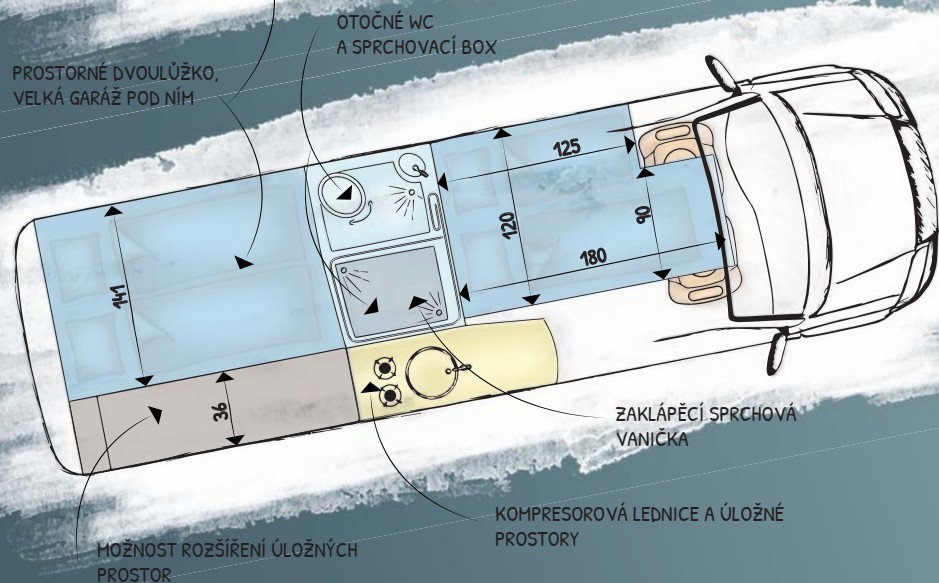

KRS

...vlastní cestou...

Sport Line

Technické údaje **KRS Sport Line**

/Fiat Ducato L4H3/

PODVOZEK - FIAT DUCATO L4H3

- délka 6 363 mm, šířka 2 050 mm, výška 2 880 mm
- celková hmotnost 3 500 kg
- užitečná hmotnost cca 600 kg
- palivová nádrž 70 litrů
- přední originální sedadla otočná (řidič, spolujezdec)
- II. řada sedadel FASP 503 Elegant, rozkládací

OBYTNÁ VESTAVBA

- 4 místa k sezení s bezpečnostními pásy
- 4 lůžka (2 dospělá, 2 dětská)
- zadní pevné lůžko 201x177 cm podél vozidla
- přední lůžko rozkládací 180x120 cm
- koupelna 130x81 cm
- vanička 70x70 cm
- kuchyňka 135x48 cm
- stůl 90x48 cm
- přídatný stůl na kuchyňce 26x39 cm
- plynová schránka na 1x 10 kg PB

SPOTŘEBIČE A ZAŘÍZENÍ

- elektroblok CBE 16A, LCD kontrolní panel
- palubní gelová baterie 85 Ah
- 3x zásuvka 12V
- 3x zásuvka 230V
- LED osvětlení
- chemická toaleta Thetford C200
- nádrž na čistou vodu 100 litrů
- nádrž na odpadní vodu 90 litrů
- topení Truma Combi 4 s integrovaným bojlerem
- dvouplotýnkový vařič se dřezem
- kompresorová lednice Waeco CR 65