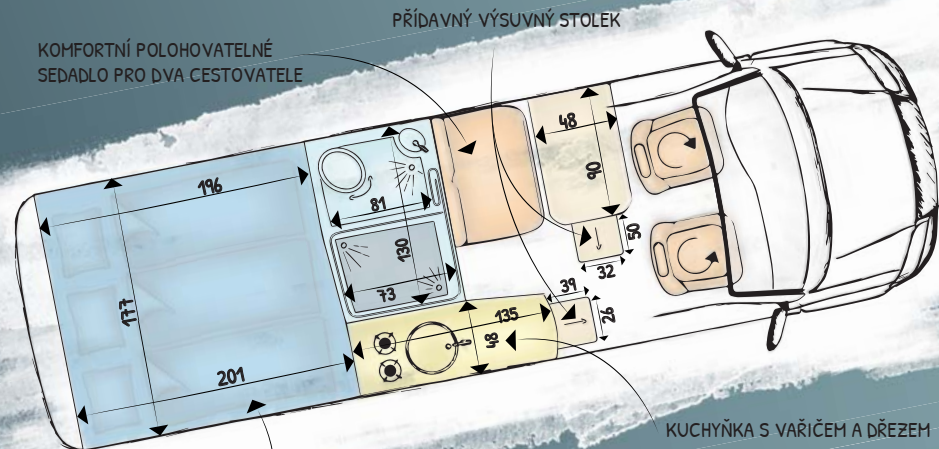

KRS

...vlastní cestou...

Sport Line

Technické údaje **KRS Sport Line**

/Fiat Ducato L4H3/

PODVOZEK - FIAT DUCATO L4H3

- délka 6 363 mm, šířka 2 050 mm, výška 2 880 mm
- celková hmotnost 3 500 kg
- užitečná hmotnost cca 600 kg
- palivová nádrž 70 litrů
- přední originální sedadla otočná (řidič, spolujezdec)
- II. řada sedadel FASP 503 Elegant, rozkládací

OBYTNÁ VESTAVBA

- 4 místa k sezení s bezpečnostními pásy
- 4 lůžka (2 dospělá, 2 dětská)
- zadní pevné lůžko 201x177 cm podél vozidla
- přední lůžko rozkládací 180x120 cm
- koupelna 130x81 cm
- vanička 70x70 cm
- kuchyňka 135x48 cm
- stůl 90x48 cm
- přídatný stůl na kuchyňce 26x39 cm
- plynová schránka na 1x 10 kg PB

SPOTŘEBIČE A ZAŘÍZENÍ

- elektroblok CBE 16A, LCD kontrolní panel
- palubní gelová baterie 85 Ah
- 3x zásuvka 12V
- 3x zásuvka 230V
- LED osvětlení
- chemická toaleta Thetford C200
- nádrž na čistou vodu 100 litrů
- nádrž na odpadní vodu 90 litrů
- topení Truma Combi 4 s integrovaným bojlerem
- dvouplotýnkový vařič se dřezem
- kompresorová lednice Waeco CR 65